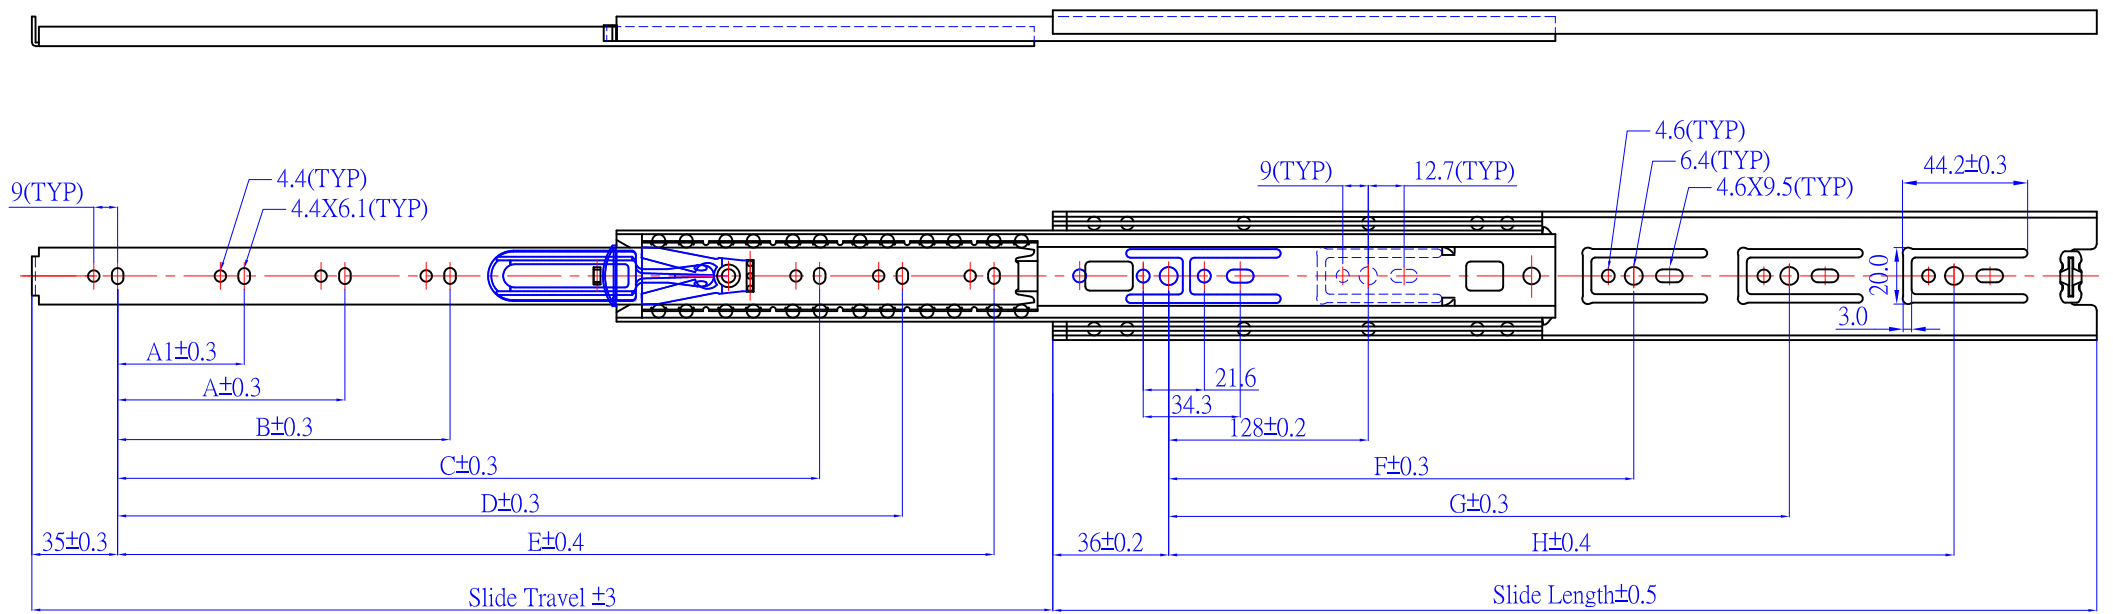

4600-81

Mounting	Side	<p>Profile</p>
Side Clearance	13mm +0.8/0	
Height	45.2mm	
Material	SUS304	
Load Rating	45kg at 18"	
Size	10"~28"	
Disconnect	Lever	
Finish	Electro-Zinc plated with clear, yellow or black chromate	

All Dimensions are in Millimeters (mm)

Slide Dimensions

mm

SIZE	Slide Length	Slide Travel	Load Rating/Kg	A1	A	B	C	D	E	F	G	H
10"	250	254	31						192			
12"	300	305	47						242	224		
14"	350	356	50						292	224		
16"	400	406	47			320			342	224	320	
18"	450	457	45	128		320			392	224	352	
20"	500	508	43	128		352			442	224	416	
22"	550	559	40	128			416		492	224	352	448
24"	600	610	38	128			416		542	224	352	480
26"	650	660	36	128	224		416	544	592	224	352	544
28"	700	711	31	128	224	288	448	544	642	224	352	544