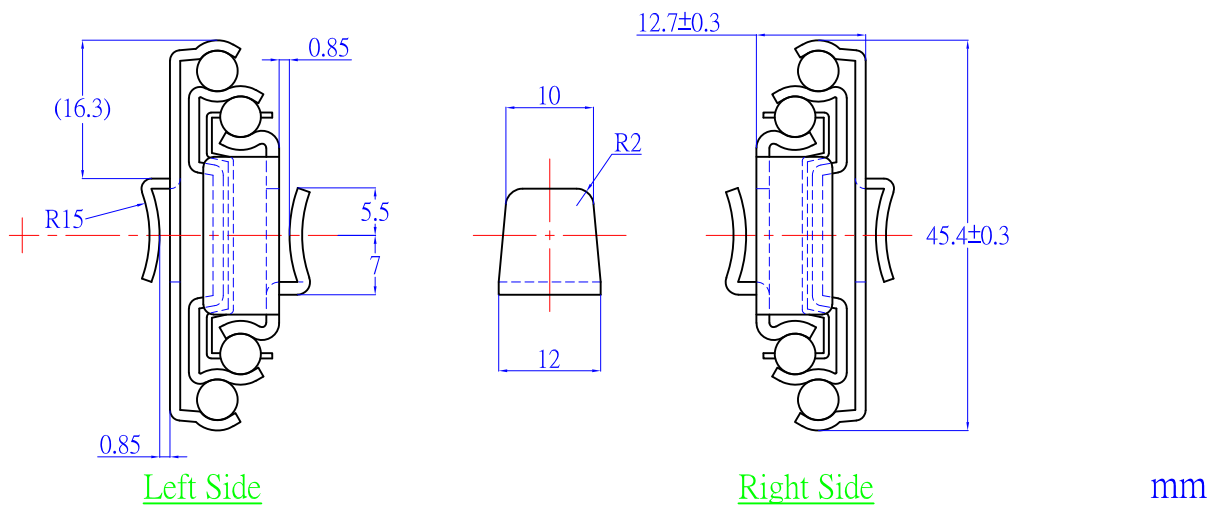

# 4602-67

<b>Mounting</b>	Bayonet	<p>Profile</p>
<b>Side Clearance</b>	13mm +0.8/0	
<b>Height</b>	45.4mm	
<b>Material</b>	Steel	
<b>Load Rating</b>	49kg at 14"(350mm)	
<b>Size</b>	10"~28"	
<b>Disconnect</b>	Lever	
<b>Finish</b>	EZP	

All Dimensions are in Millimeters (mm)

## Slide Dimensions

SIZE	Slide Length	Slide Travel	Load Rating/Kg	A1	A	B	C
10"	250	254	31	150		130	
12"	300	305	47	200		190	
14"	350	356	49	250		240	
16"	400	406	47	300		290	
18"	450	457	45	350		340	
20"	500	508	42	400	200	390	165
22"	550	559	40	450	225	440	190
24"	600	610	38	500	250	490	215
26"	650	660	36	550	275	540	240
28"	700	711	31	600	300	590	265