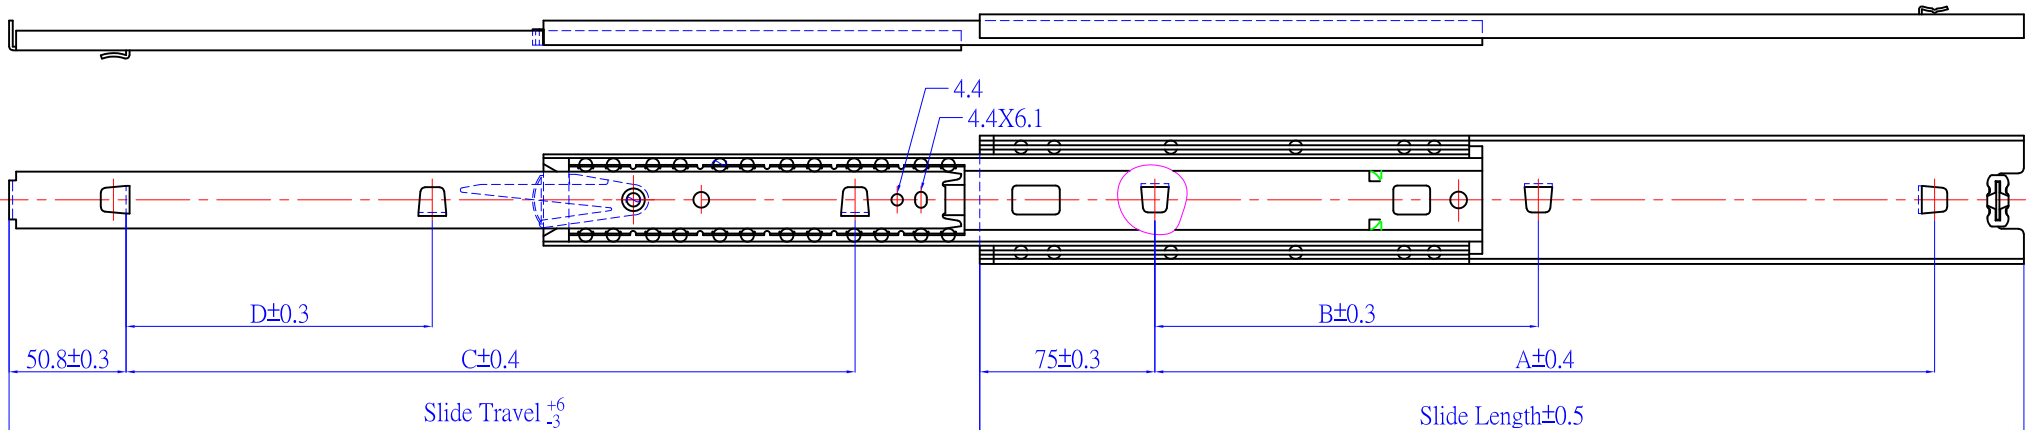

# 4602-67

<b>Mounting</b>	Bayonet	<p>Profile</p>
<b>Side Clearance</b>	13mm +0.8/0	
<b>Height</b>	45.4mm	
<b>Material</b>	Steel	
<b>Load Rating</b>	49kg at 14"(350mm)	
<b>Size</b>	10"~28"	
<b>Disconnect</b>	Lever	
<b>Finish</b>	EZP	

All Dimensions are in Millimeters (mm)

## Slide Dimensions

SIZE	Slide Length	Slide Travel	Load Rating/Kg	A1	A	B	C
10"	250	254	31	150		130	
12"	300	305	47	200		190	
14"	350	356	49	250		240	
16"	400	406	47	300		290	
18"	450	457	45	350		340	
20"	500	508	42	400	200	390	165
22"	550	559	40	450	225	440	190
24"	600	610	38	500	250	490	215
26"	650	660	36	550	275	540	240
28"	700	711	31	600	300	590	265